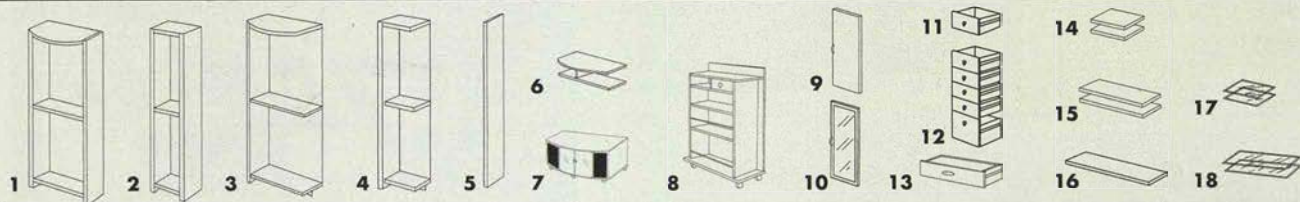

SUFFLÖR

	BreddxHöjdxDjup i cm	Ask	Körsbär	Svart
1. Grunddel	86x215x40	-	-	880,-
2. Grunddel	46x215x40	-	-	675,-
3. Påbyggnadsdel	86x215x40	-	-	695,-
4. Påbyggnadsdel	43x215x40	-	-	490,-
5. Mellangavel	3x215x40	-	-	220,-
6. Hyllsats för TV	80x21x50	-	-	235,-
7. TV-bänk med hjul	108x53x52	2075,-	2175,-	-
8. Bardisk med hjul	80x110x35	1975,-	1425,-	-

	BreddxHöjdxDjup i cm	Ask	Körsbär	Svart
9. Dörr	40x100	249,-	270,-	-
10. Vitrindörr	40x100	390,-	425,-	-
11. Låda	40x16x35	209,-	225,-	-
12. Lådsats 5 lådor	40x100x35	945,-	1025,-	-
13. Låda	80x16x35	235,-	295,-	-
14. Hyllplan 2 styck	40x34	209,-	225,-	95,-
15. Hyllplan 2 styck	80x34	299,-	325,-	155,-
16. Hyllplan	110x34	319,-	350,-	160,-

10. Glasdörr 40x100 cm _____ 195,- 17. Glashyllplan 40x34 cm. 2 styck _____ 65,- 18. Glashyllplan 80x34 cm. 2 styck _____ 110,-